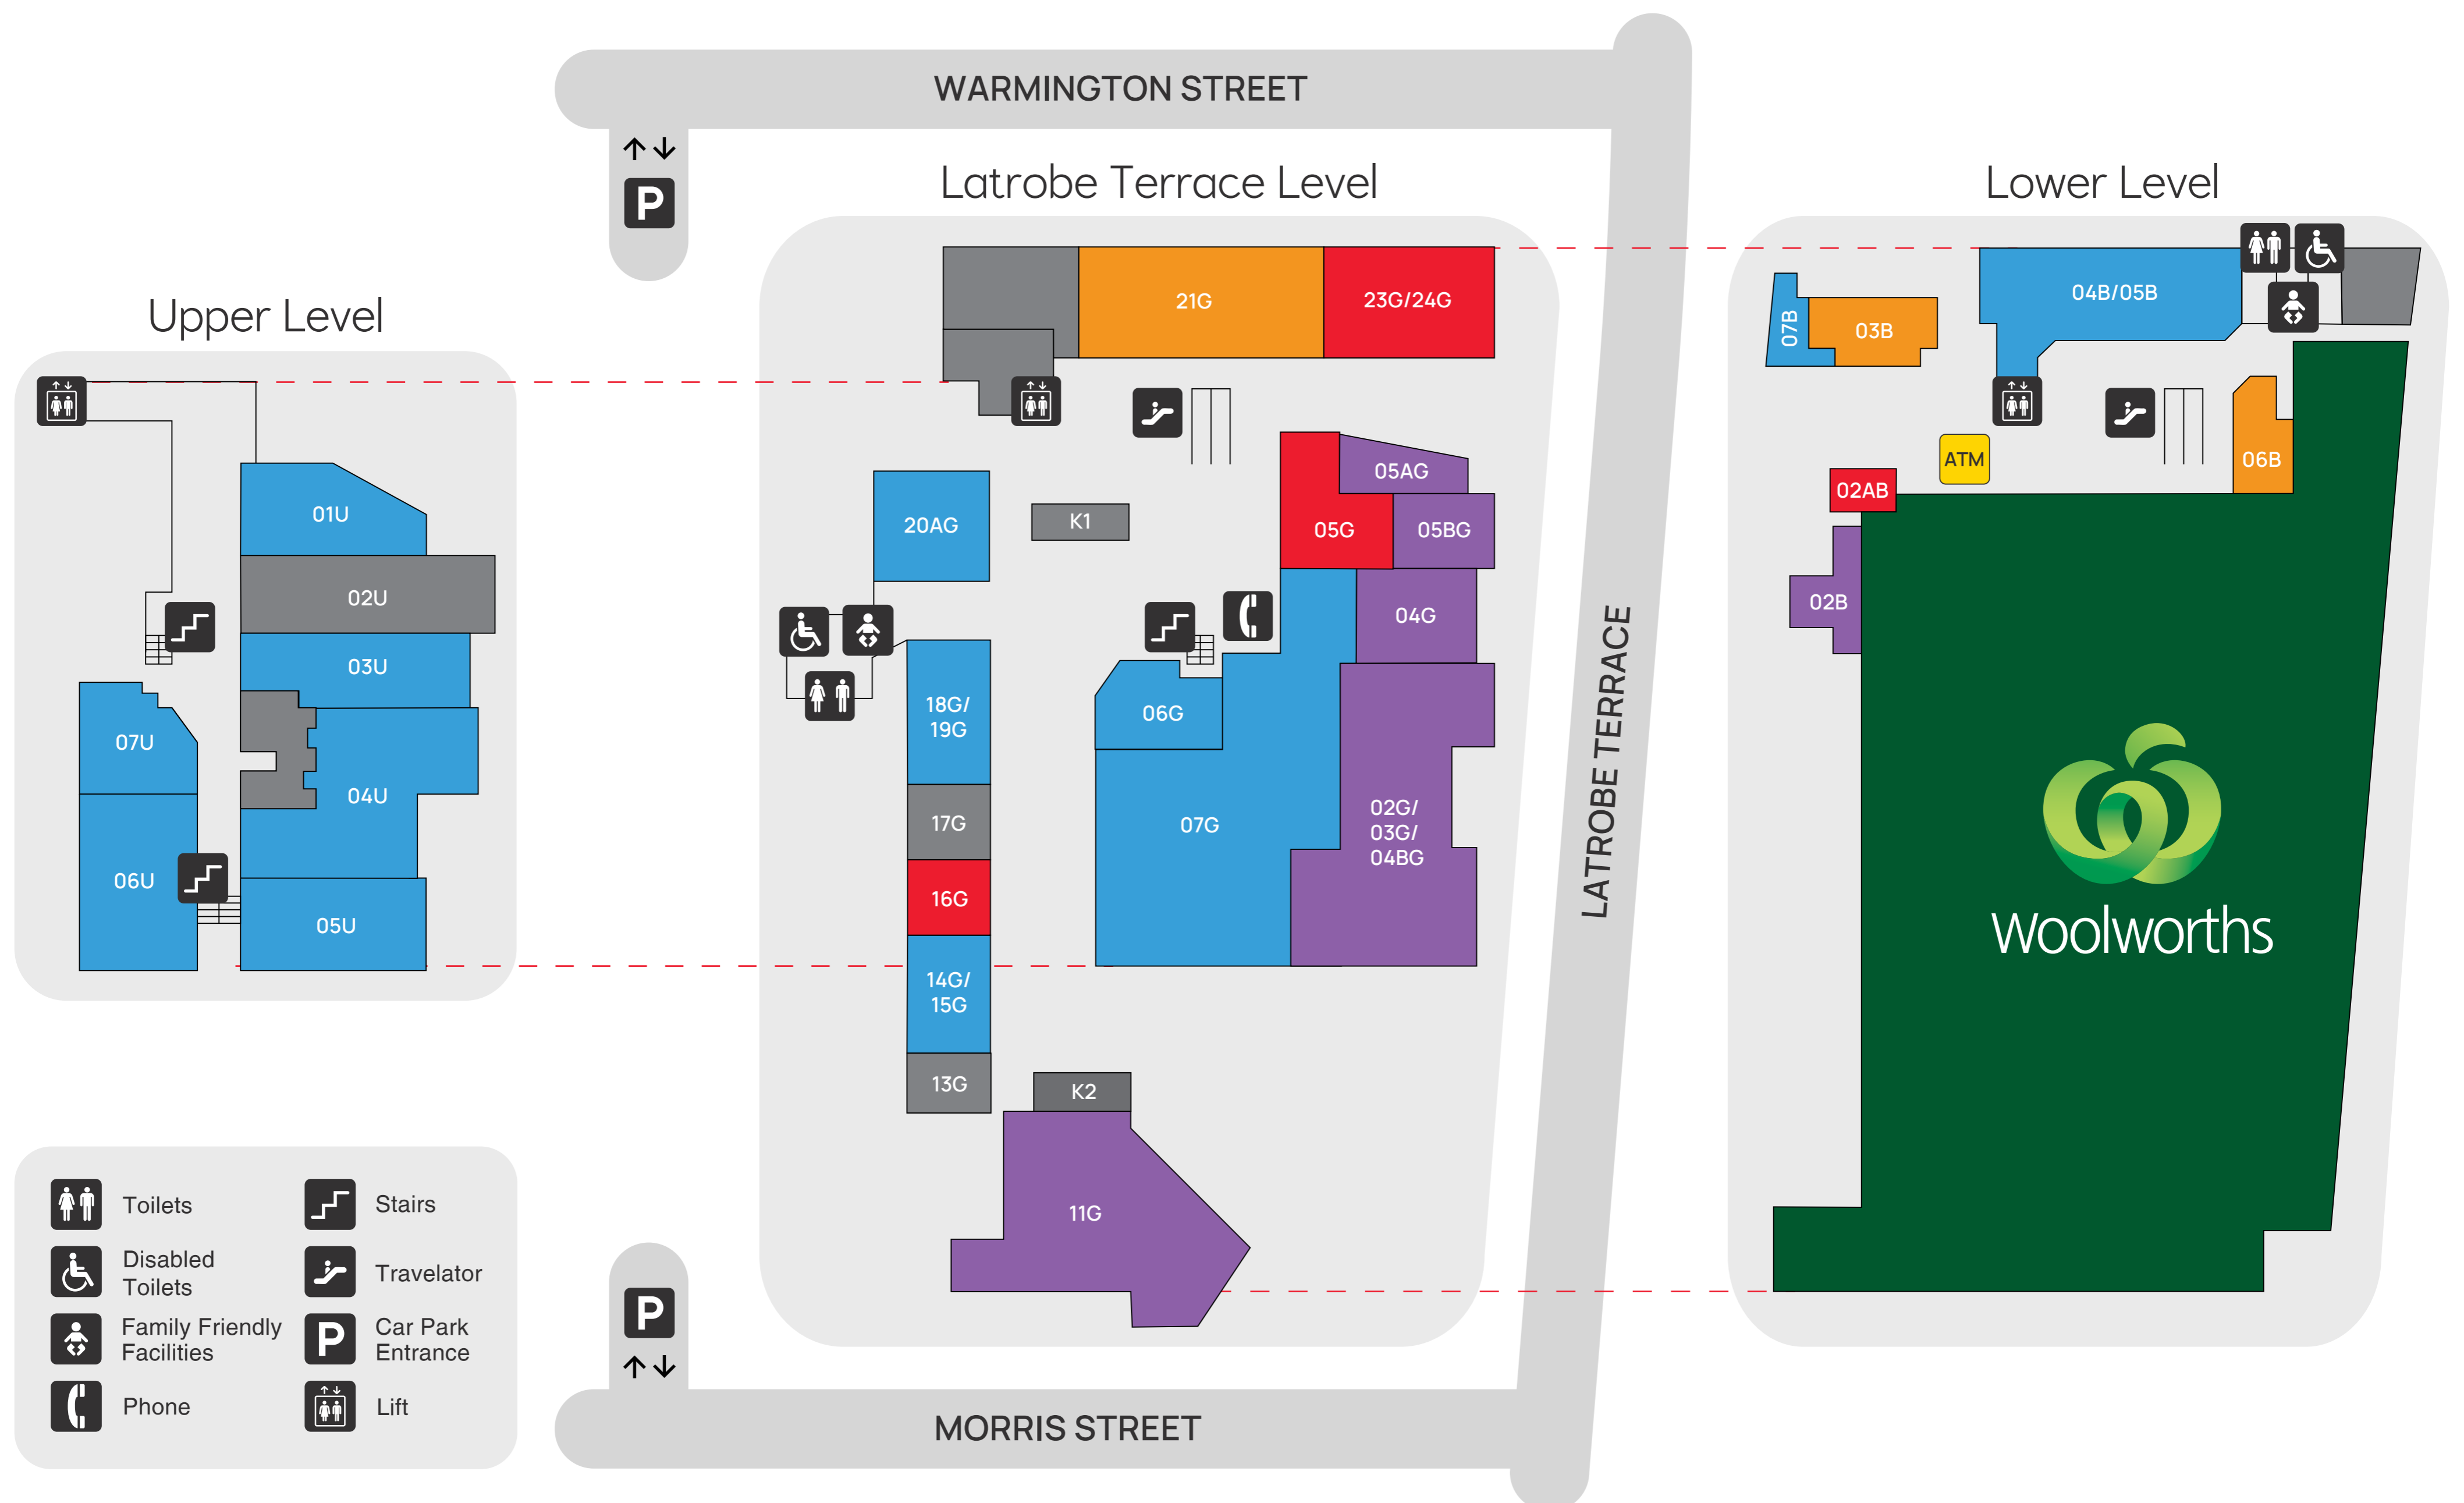

Centre Directory

Supermarket

01B Woolworths 3648 4342

General Retail

23G/24G Australia Post 13 13 18
05G Paddington Newsagent 3369 5512
02AB Tekie 0493 461 827
16G Floofy Patisserie 0412 088 562

Food & Dining

04G Amoroso Gelateria
05AG Cherry Lady 0451 081 583
02B Ginza Sushi 3076 8371
05BG Ham On Rye 0434 906 968
11G Il Posto 0451 331 411
02G/03G/04BG Sola Café Bar & Restaurant 2146 7823

ATM

ATM Armaguard Lower Level

Fresh Food

06B Baker's Delight 3367 3769
21G BWS 3217 5859
03B Paddington Gourmet Meats 3705 3404

Health & Lifestyle

04U Essential Dental Group 3369 8588
06U Kids That Go Therapies 3087 1904
05U Latrobe Allied Health 0499 156 726
03U Legali 1300 967 925
07U MindCare Clinics 0486 022 337
20AG Natural Nails 0451 695 889
04B/05B Paddington Central Pharmacy 3368 3843
07G Paddington Medical Centre 3369 3922
14G/15G SILK Laser Clinics 3162 2100
06G Sol Hair 0403 185 659
18G/19G Sullivan Nicolaidis 3367 3603
01U Sunrise Kids 3367 0500
07B The Men's Lounge 3369 7350

May 2026 V1

paddington_central

PaddingtonCentralShoppingCentre

107 Latrobe Terrace, Paddington QLD 4064

Proudly managed by:

PH: (07) 3220 3066